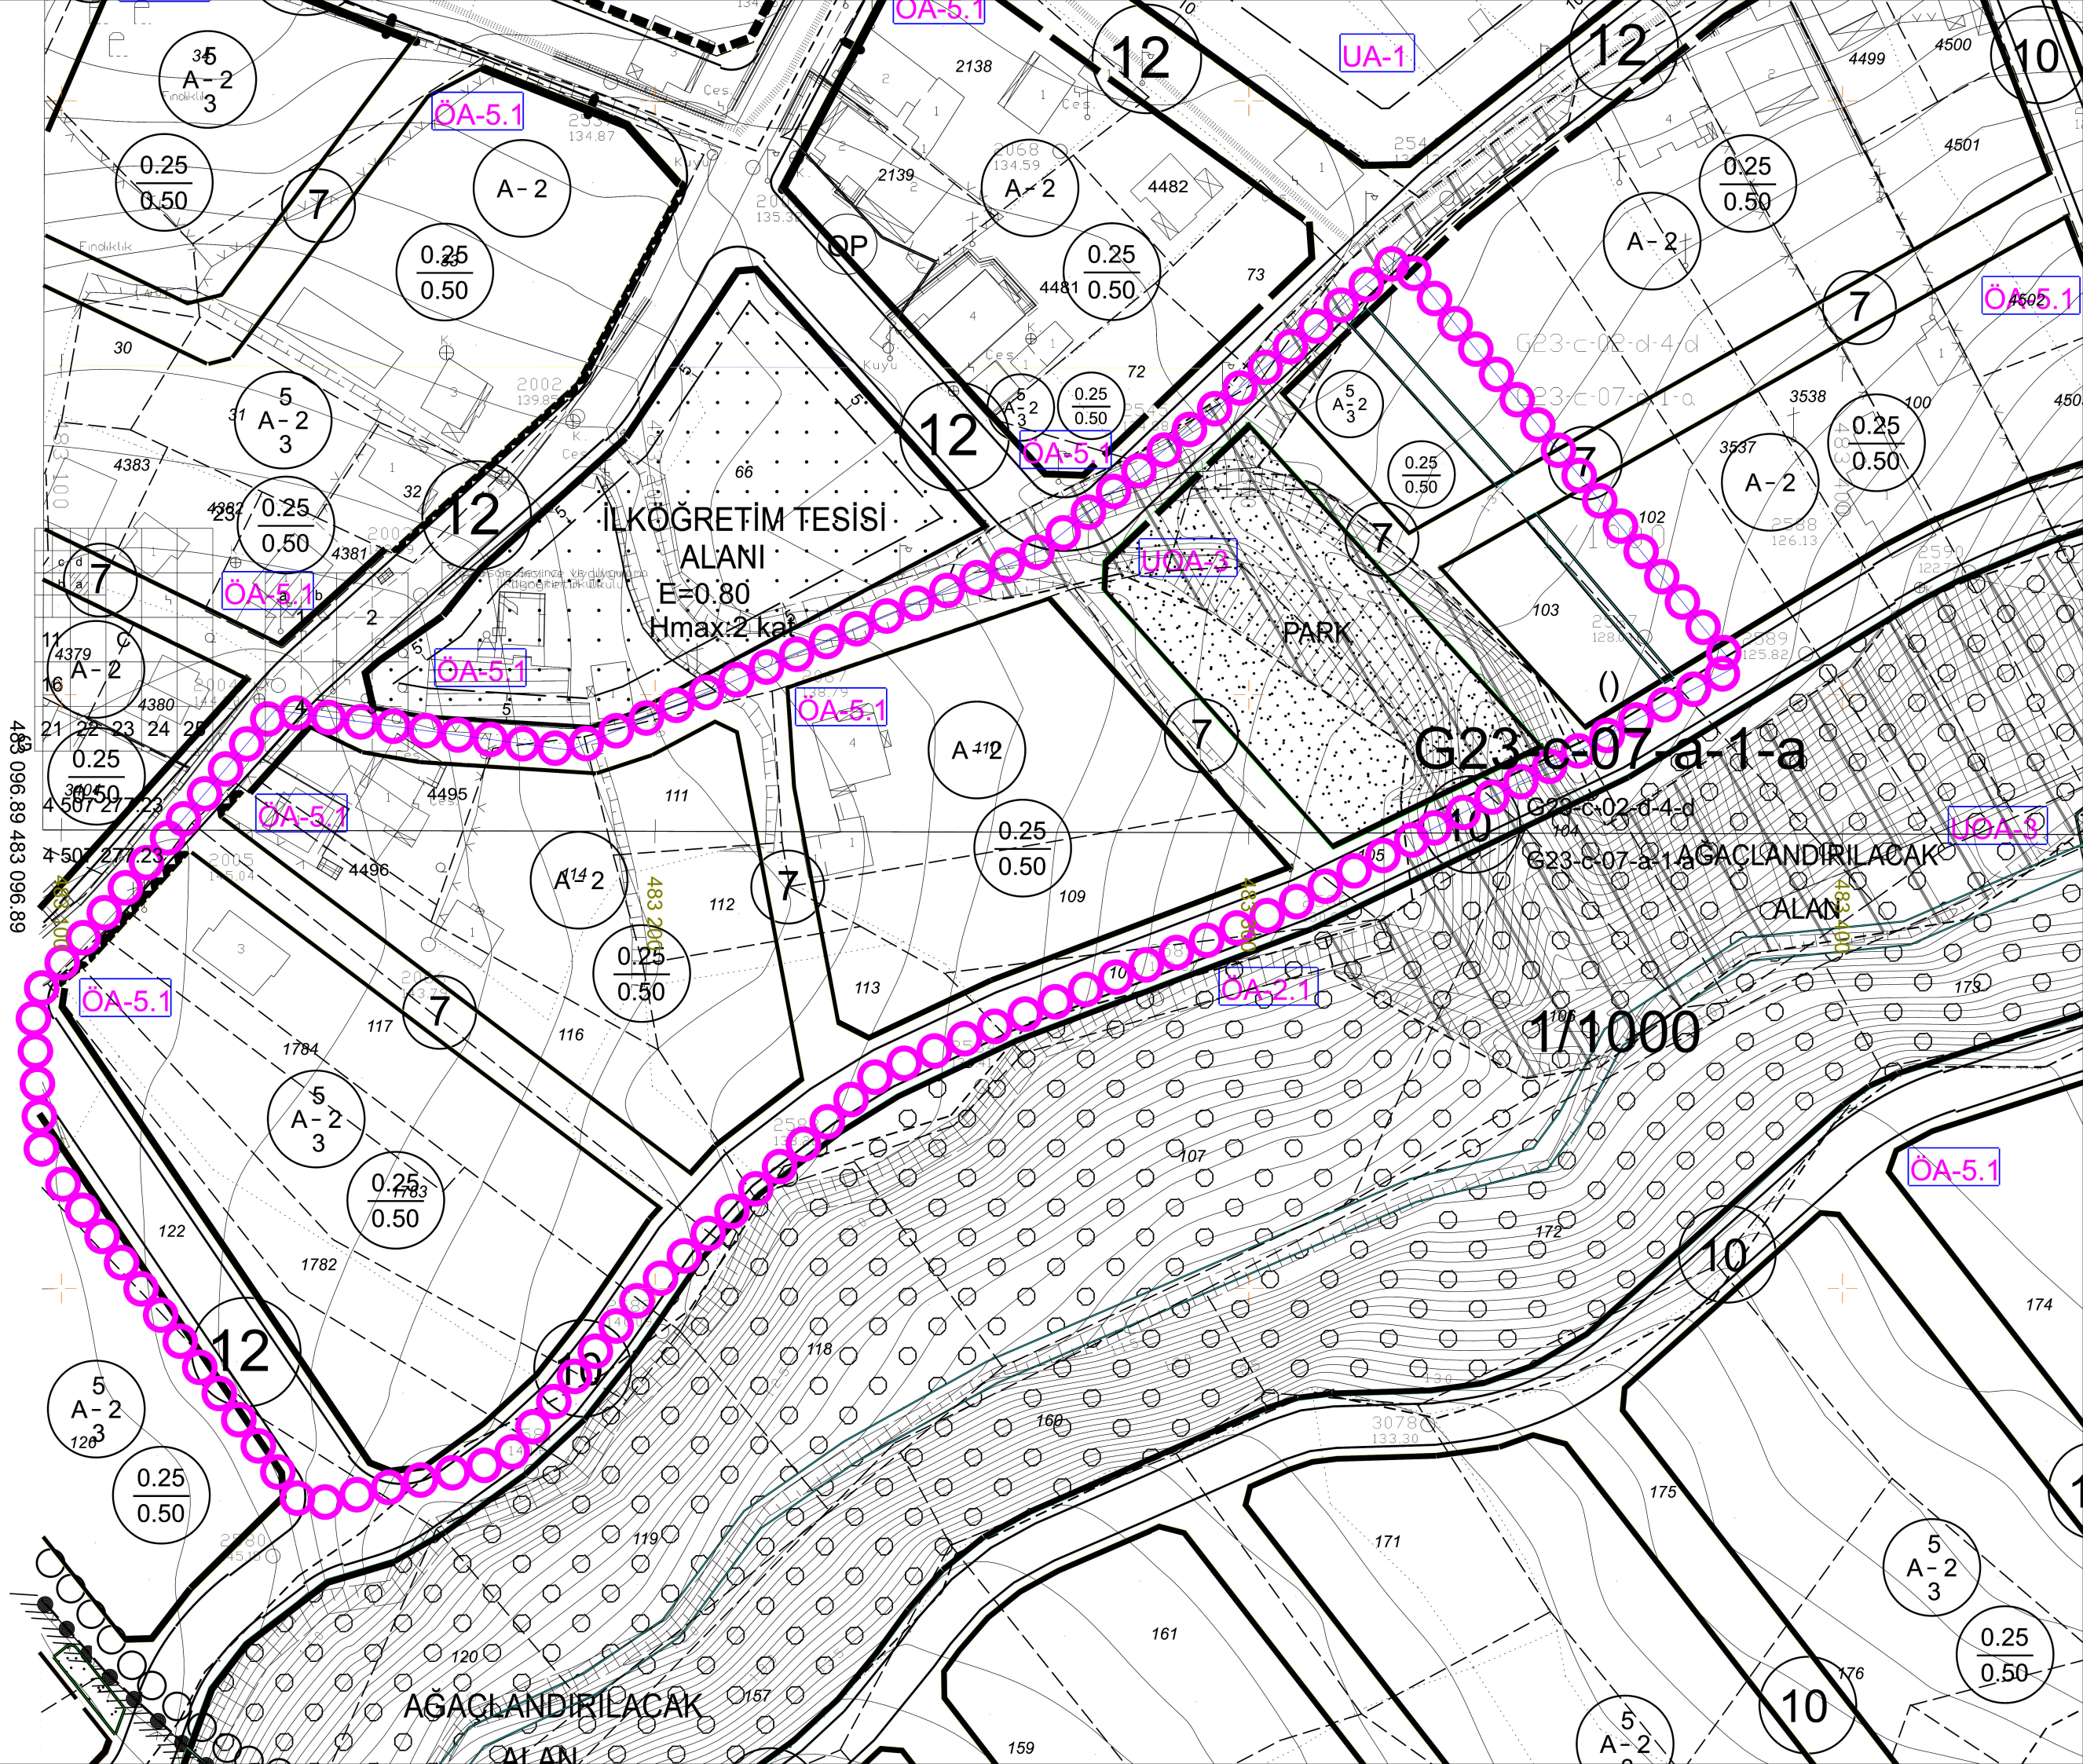

4 507 400

4 507 300

4 507 200

İLKÖĞRETİM TESİSİ  
ALANI  
E=0.80  
Hmax:2 kat

G23-c-07-a-1-a

1/1000

AĞAÇLANDIRILACAK  
ALAN

PARK

AĞAÇLANDIRILACAK  
ALAN

483 096.89 483 096.89

483 204.1

483 204.1

483 204.1

G23-c-02-d-4-d  
G23-c-07-a-1-a

G23-c-02-d-4-d  
G23-c-07-a-1-a

G23-c-02-d-4-d  
G23-c-07-a-1-a