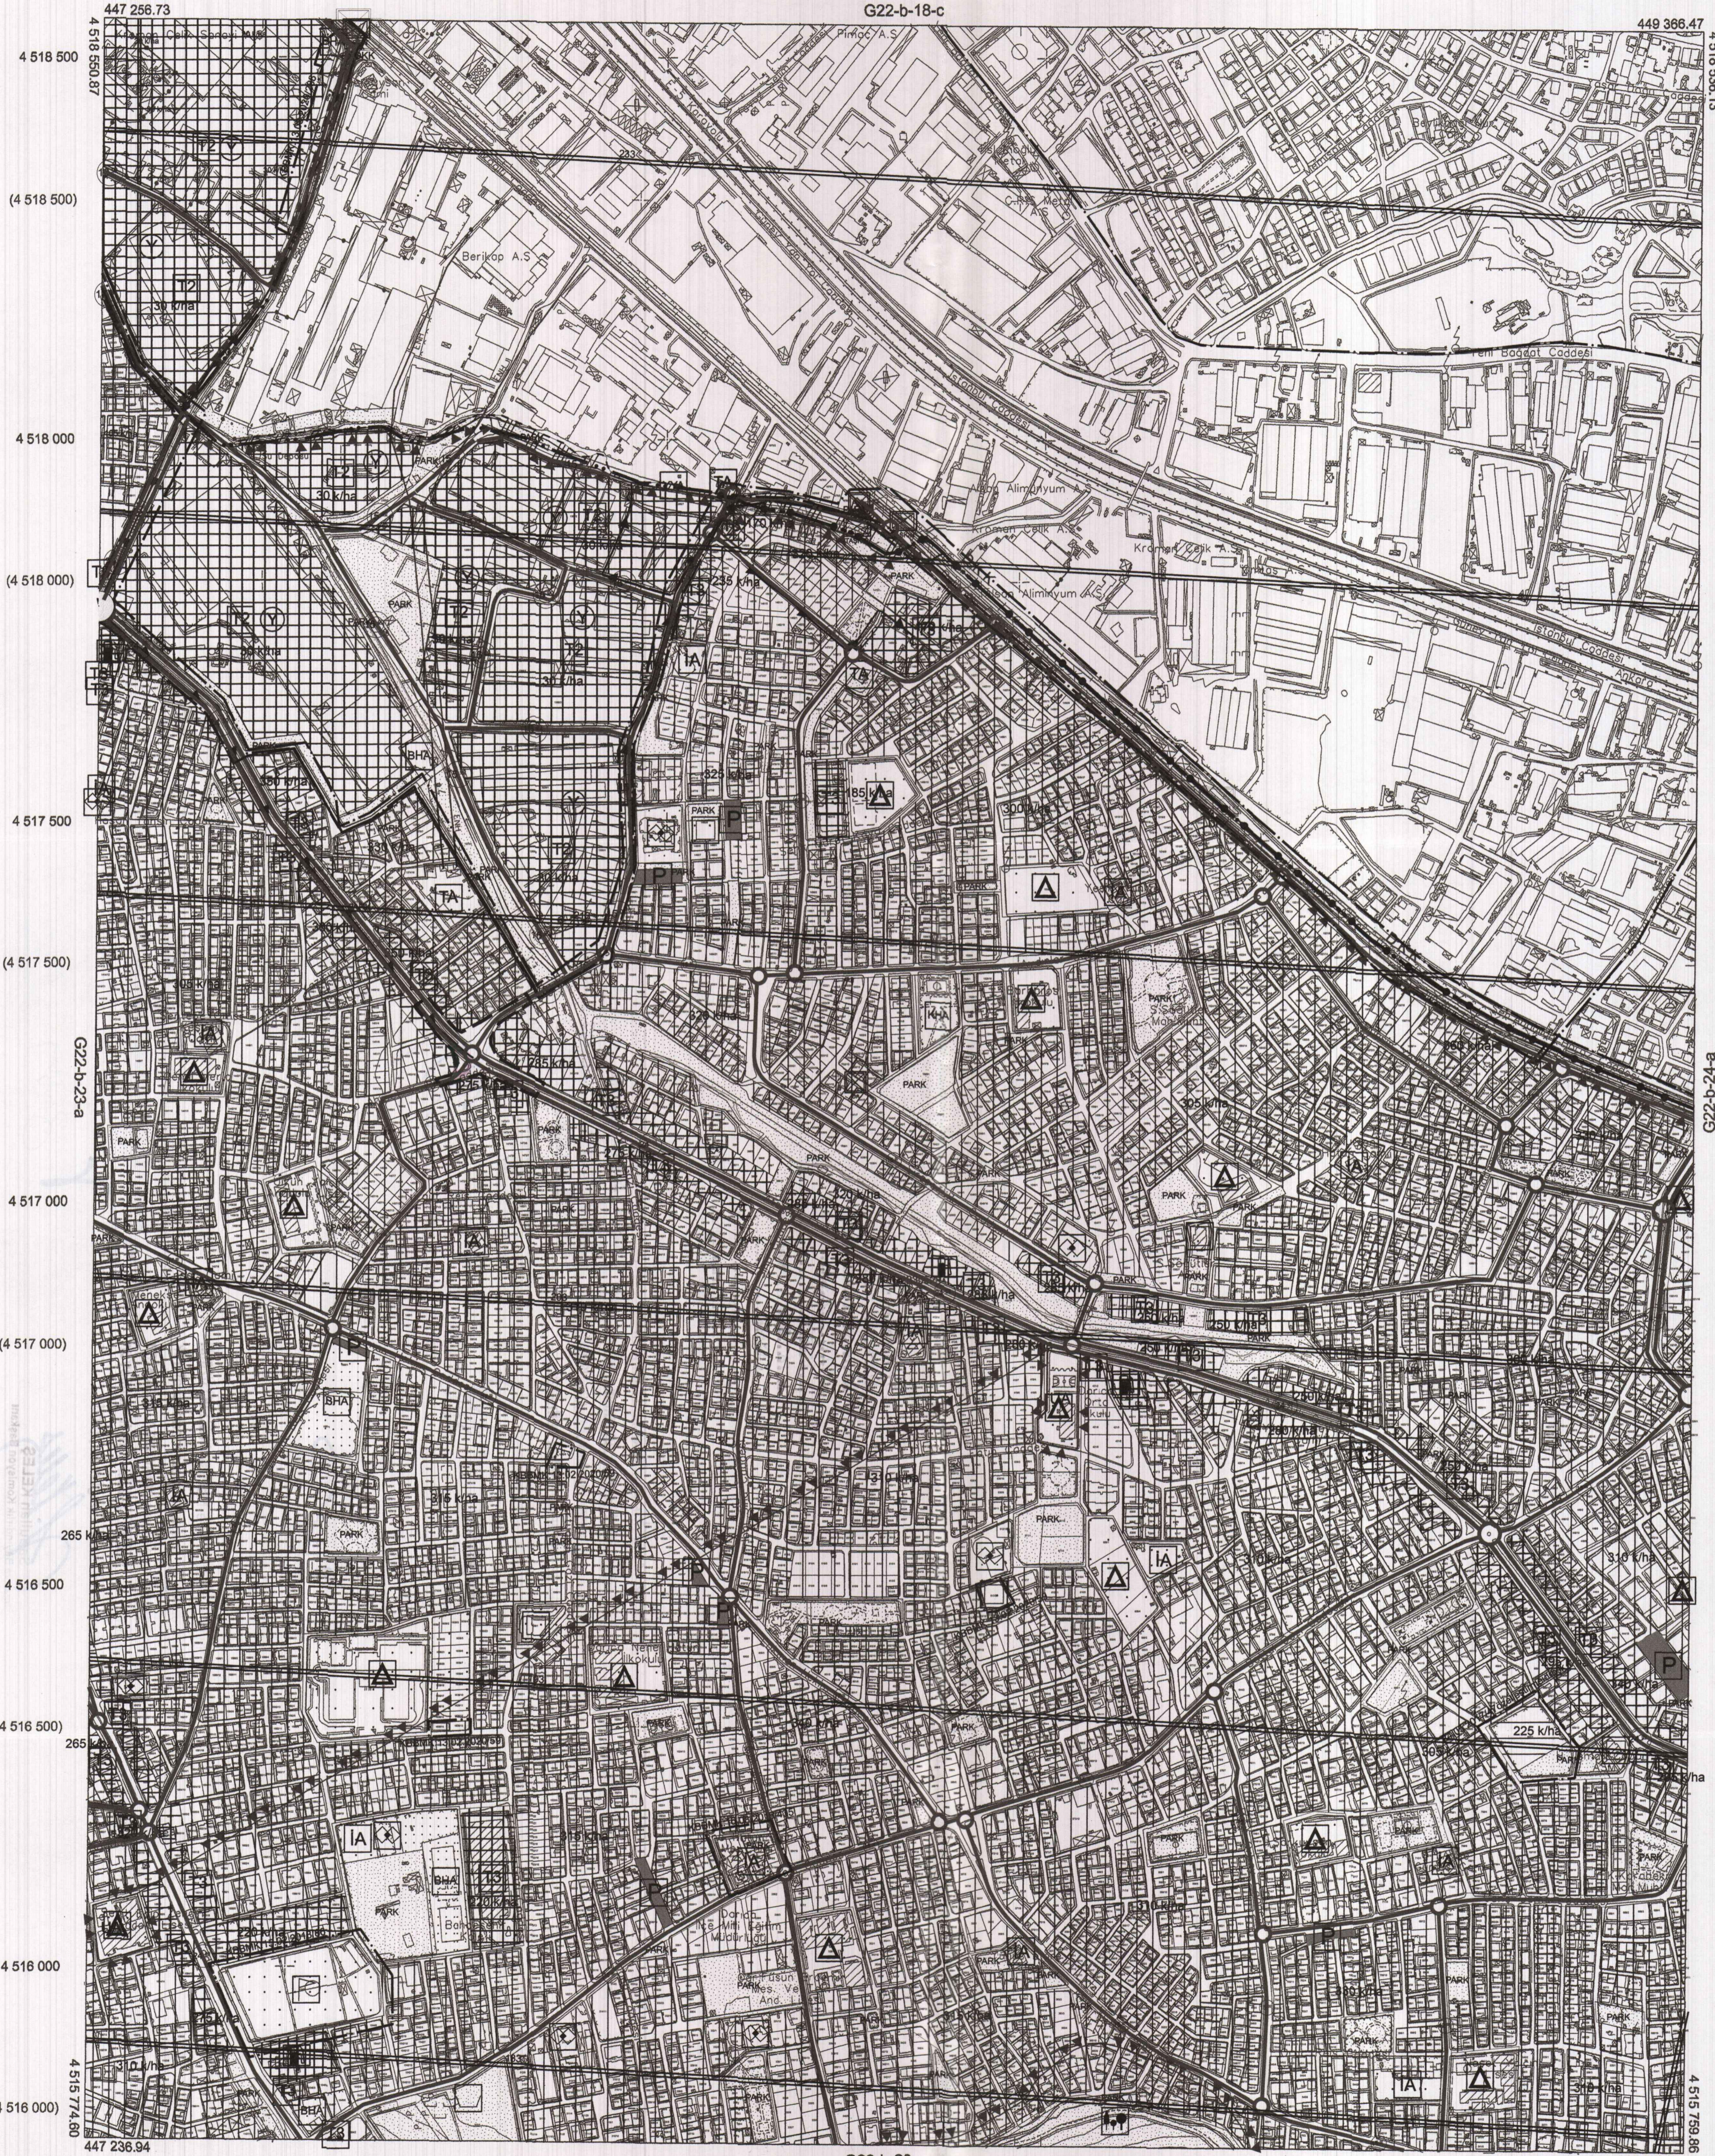

01			
06			
11	B		
16			
21	22	23	24
25			

# KOCAELİ-DARICA

G22-b-23-b

ONAYLI PLAN

Kocaeli Büyükşehir Belediyesi tarafından Fotogrametrik yöntemle yapılmış Kocaeli iline ait 1/5000 ölçekli sayısal Halihazır Harita 3194 sayılı İmar Kanununun 7/a maddesine göre incelendi ve onandı.

18.03.2019

KOCAELİ-DARICA

G22-b-23-b

1:5000

Koordinatlar ve pafta bölümlenmesi en son güncellenmiş TUTGA'ya bağlı 2005.0 epochunda, GRS80 elipsoidi ve Transversal Mercator (TM) izdüşümünde düzenlenmiştir.

Haziran 2018 tarihinde çekilen renkli hava fotoğraflarından üretilmiştir. Yapılar saçak çizgileriyle gösterilmiştir.

Yüklenici Firma : KUTLUBEY HARİTA İNŞ.MÜH.SAN.TİC.A.Ş.

PROJE YÖNETİCİSİ

ALTAN ÇETİNKAYA  
Harita Mühendisi