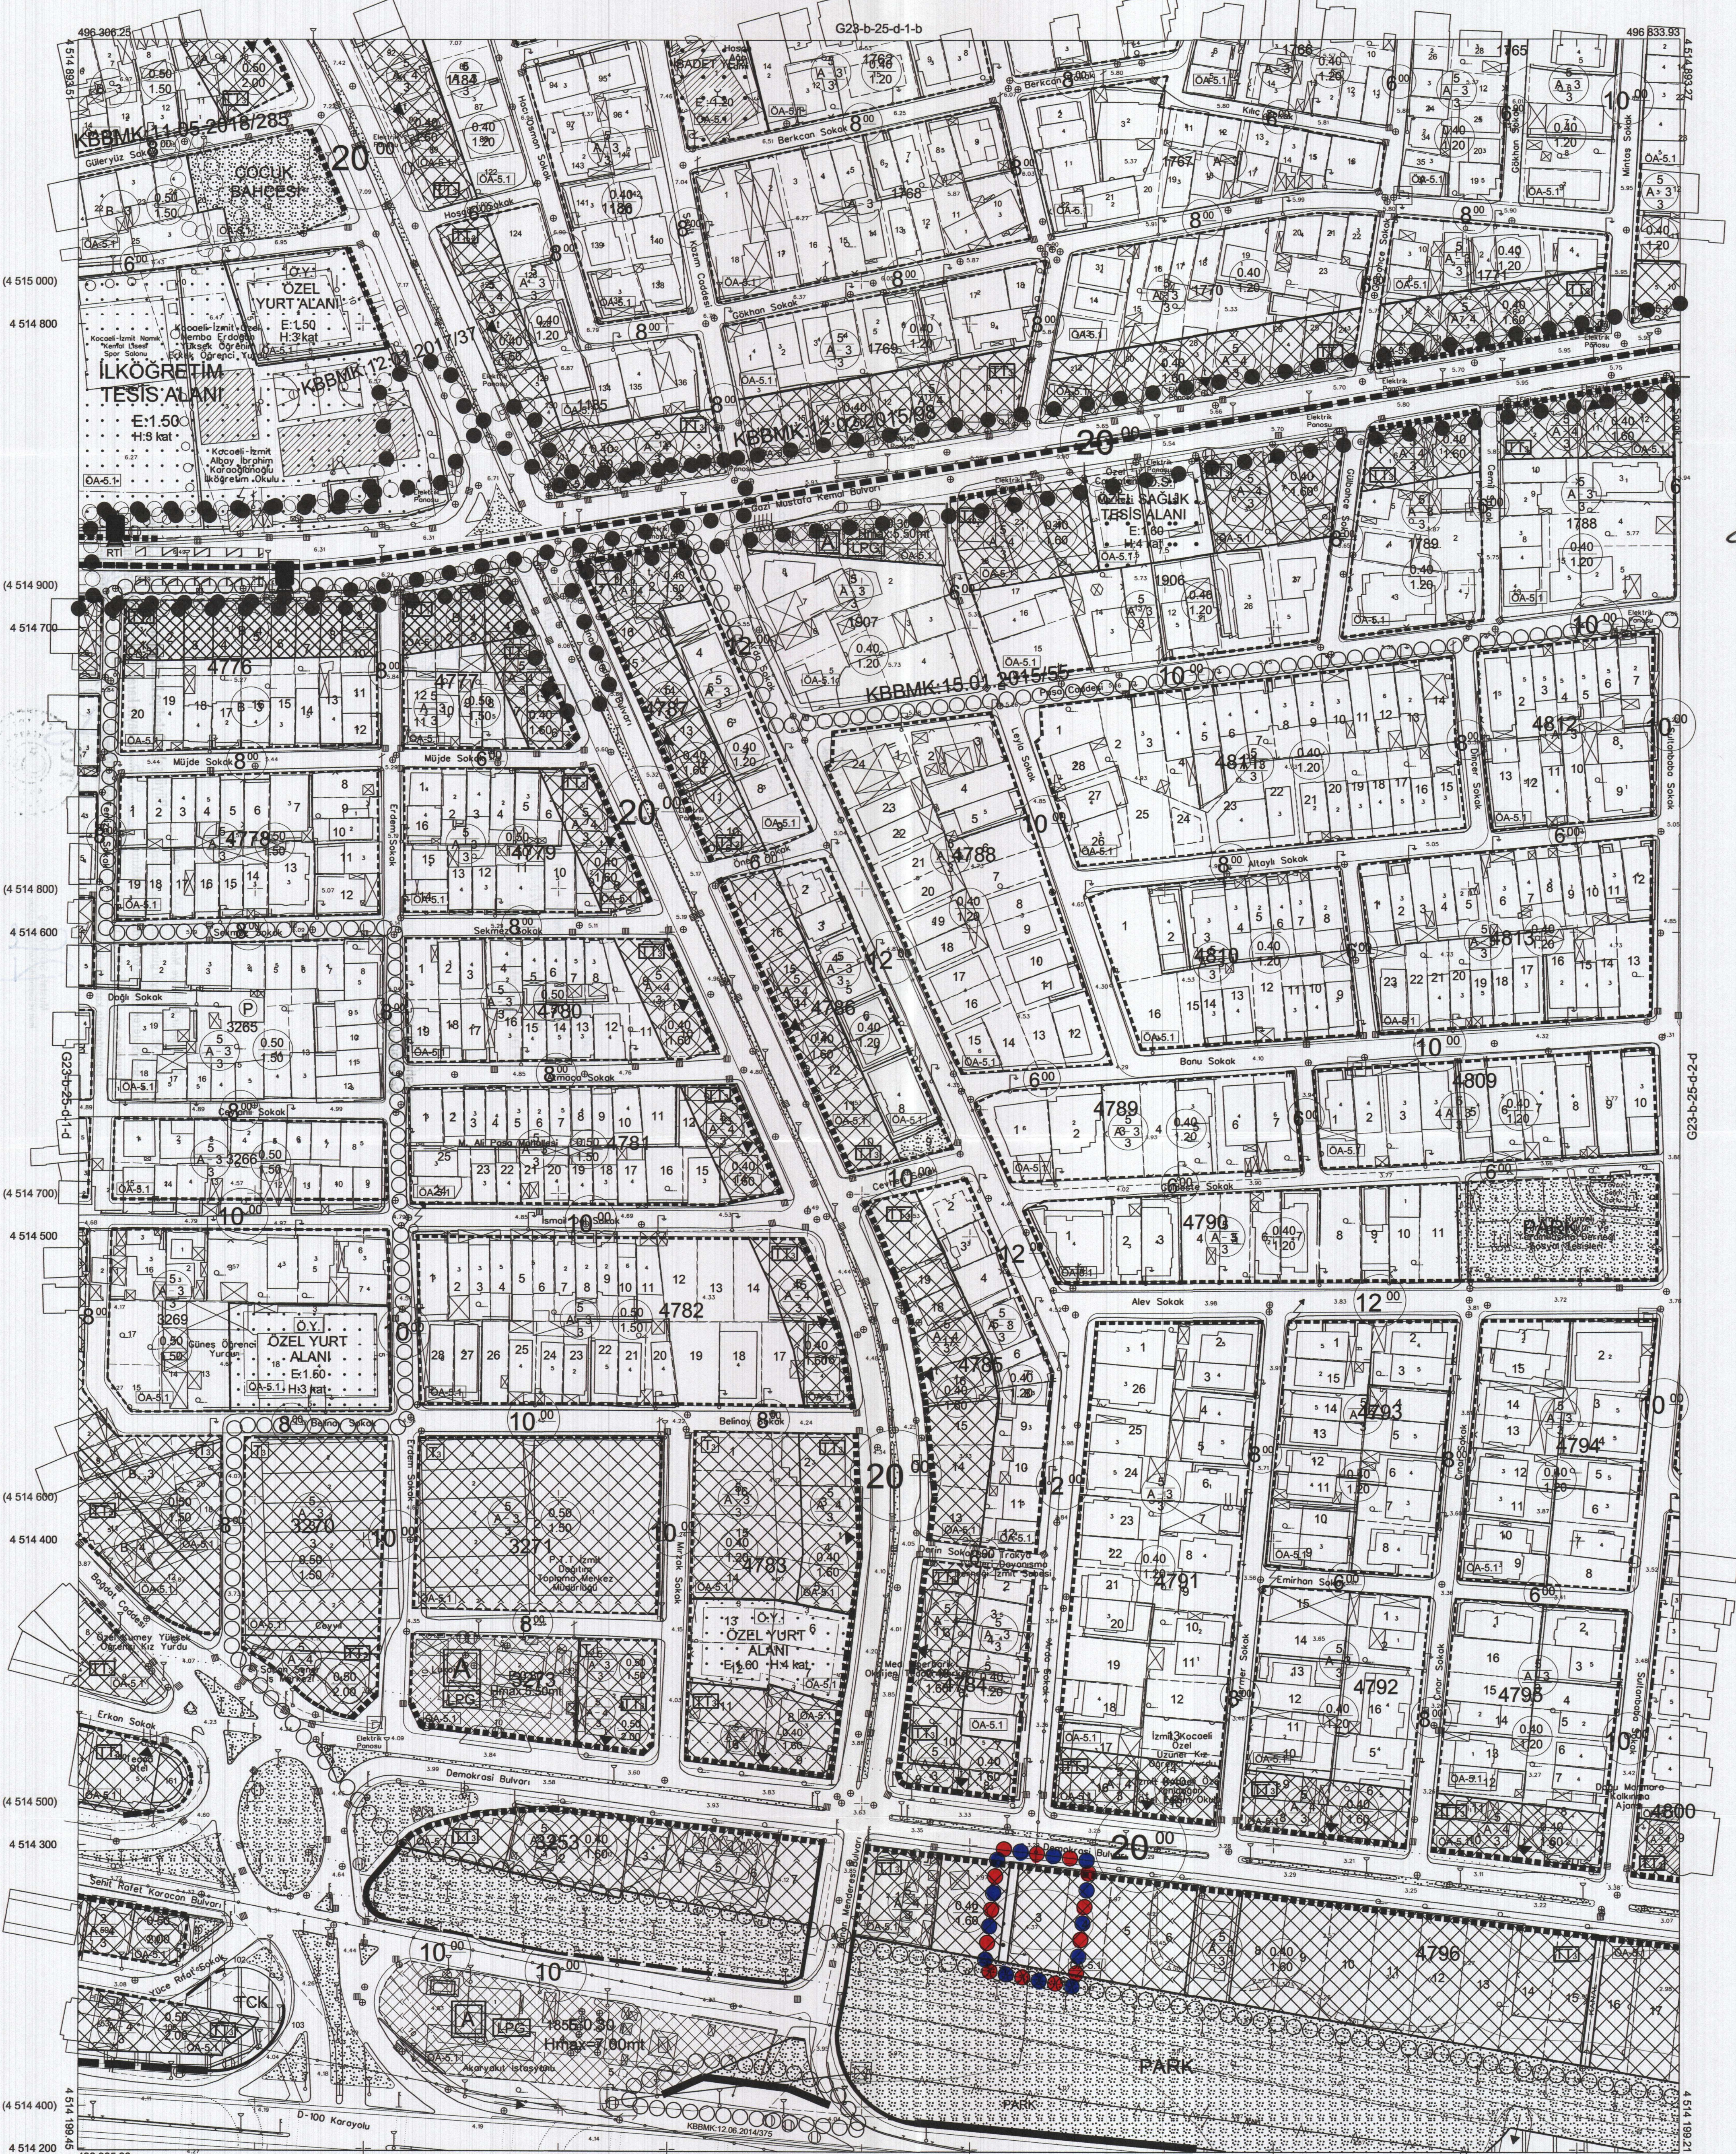

İZMİT İLÇESİ (Bekirpaşa Beldesi)

KOCAELİ

G23-b-25-d-1-c

ONAYLI PLAN

Başkan Adına
GÖKMEN MENGÜÇ
İmar ve Şehircilik Dairesi Başkanı

İZMİT İLÇESİ (Bekirpaşa Beldesi) G23-b-25-d-1-c

KOCAELİ

1:1000

Yüklenici Firma : KUTLUBEY HARİTA A.Ş.
ÇETİNKAYA İMAR A.Ş.
(Ortak Girişim)

PROJE YÖNETİCİSİ

ALTAN ÇETİNKAYA
Harita Mühendisi

[Signature]

Harita Mühendisi

SELİM SAYDAN
Harita Mühendisi

[Signature]

Harita Yüksek Mühendisi

DİLEK AYDIN
Harita Yüksek Mühendisi

[Signature]

Harita Yüksek Mühendisi

EŞREF AKIŞ
Harita Yüksek Mühendisi

[Signature]

HAKAN İLHAN
Harita Yüksek Mühendisi

[Signature]

KONTROL

HALHAZIR HARİTA SEFİ

İSMAIL SEYREK
Harita Mühendisi

[Signature]

Harita Mühendisi

SEFİHAN ÖMÜR
Harita Yüksek Mühendisi

[Signature]

Harita Yüksek Mühendisi

[Signature]

[Signature]

PROJE YÖNETİCİSİ

HARİTA ŞUBE MÜDÜRÜ V.

SEFİHAN ÖMÜR
Harita Yüksek Mühendisi

[Signature]

Harita Yüksek Mühendisi

[Signature]

Harita Yüksek Mühendisi

[Signature]

[Signature]

[Signature]