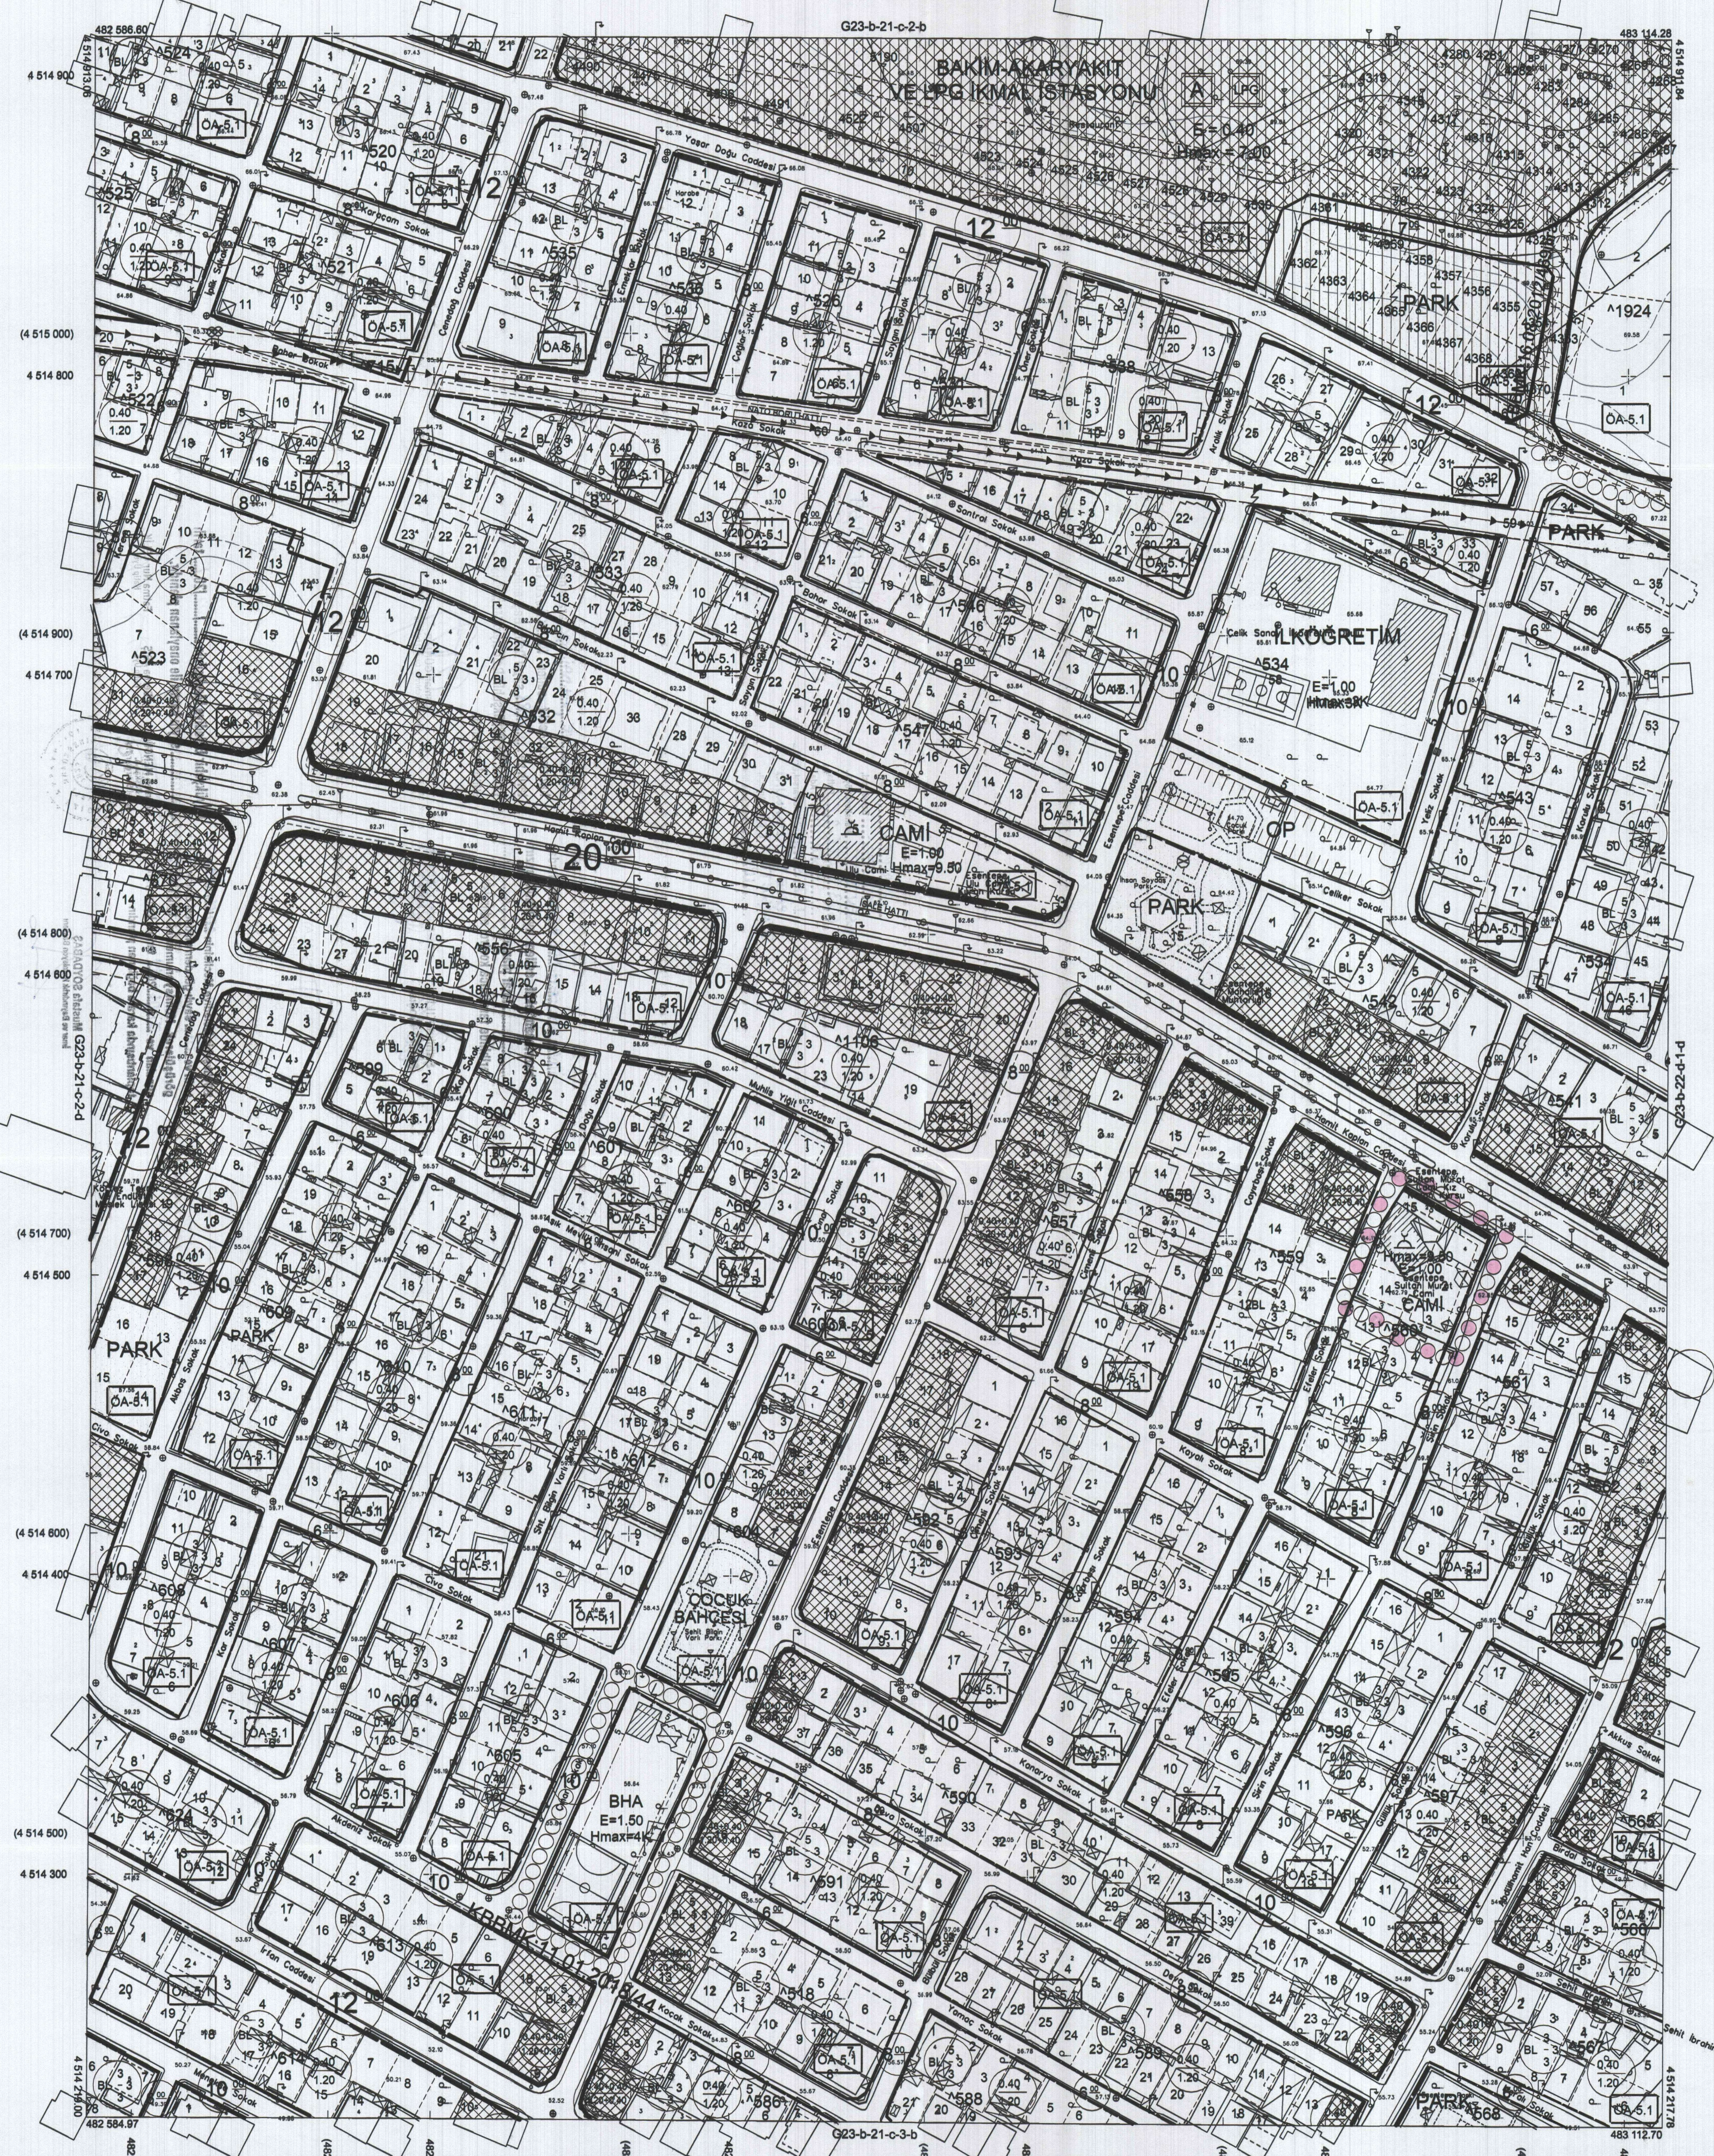

KÖRFEZ İLÇESİ (Körfez Beldesi)

KOCAELİ

G23-b-21-c-2-c

ONAYLI PLAN

G23-b-21-c-2-b

1:1000

09-09-2011

Başkan Adına
GÖKMEN MENGÖZ
İmar ve Şehircilik Dairesi Başkanı

KÖRFEZ İLÇESİ (Körfez Beldesi) G23-b-21-c-2-c

KOCAELİ

Yüklenici Firma : KUTLUBEY HARİTA A.Ş.
ÇETİNKAYA İMAR A.Ş.
(Ortak Girişim)

PROJE YÖNETİCİSİ

ALTAN ÇETİNKAYA

Harita Mühendisi

Harita Mühendisi

SELİM SAYDAN

Harita Mühendisi

Harita Yüksek Mühendisi

Harita Yüksek Mühendisi

Harita Yüksek Mühendisi

Harita Yüksek Mühendisi

Harita Yüksek Mühendisi

Harita Yüksek Mühendisi

Harita Yüksek Mühendisi

Harita Yüksek Mühendisi

KONTROL

SELİM SAYDAN

DİLEK AYDIN

EŞREF AKIŞ

HAKAN İLHAN

HALHAZIR HARİTA ŞEFİ

İSMAIL SEYRER

Harita Mühendisi

Harita Mühendisi

Harita Mühendisi

Harita Mühendisi

Harita Mühendisi

PROJE YÖNETİCİSİ

HARİTA ŞUBE MÜDÜRÜ V.

SERMAN ÖZLÜR

Harita Yüksek Mühendisi

Harita Yüksek Mühendisi

Harita Yüksek Mühendisi

Harita Yüksek Mühendisi

Harita Yüksek Mühendisi

Harita Yüksek Mühendisi

Harita Yüksek Mühendisi

Harita Yüksek Mühendisi

Harita Yüksek Mühendisi

Harita Yüksek Mühendisi